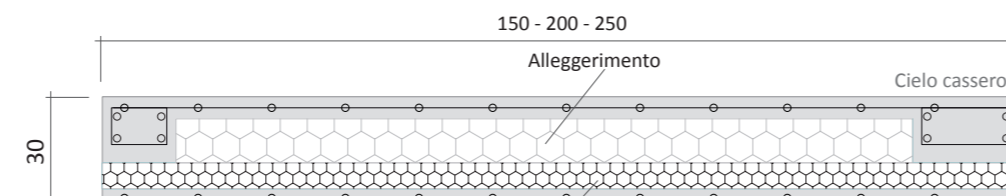

Liscio fondo cassero

Fugato

Graniglia

Pannelli

20 cm

Alleggerimento

30 cm

Alleggerimento