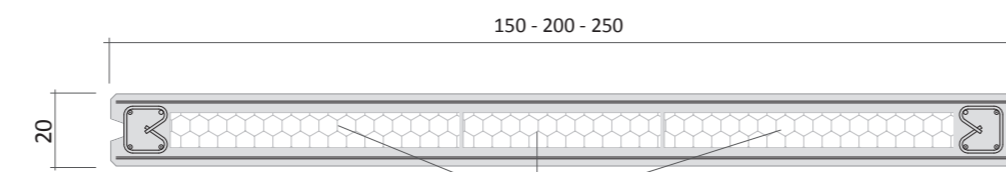

Liscio fondo cassero

Fugato

Graniglia

Pannelli

20 cm

Alleggerimento

30 cm

Alleggerimento